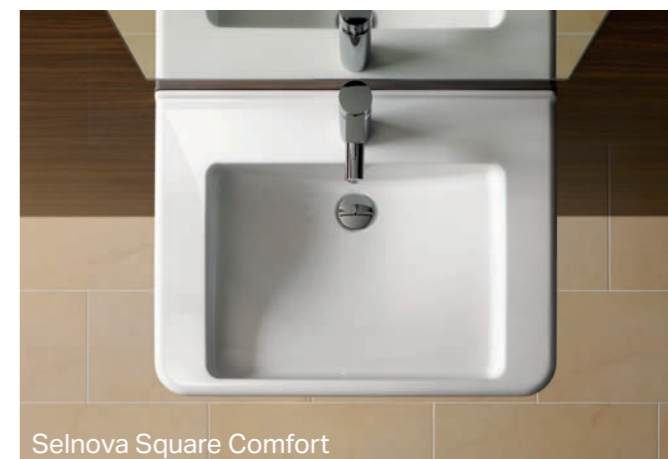

Umývadlá Geberit vynikajú rozmanitosťou tvarov, dizajnov a typov. Na ich výrobu boli použité vysokokvalitné materiály – sanitárna keramika, jemný žiaruvzdorný íl alebo antibakteriálny minerálny materiál Varicor®. Modely označené logom KeraTect majú povrch upravený špeciálnou, mimoriadne hladkou glazúrou pre ešte jednoduchšiu údržbu.

Každé umývadlo je súčasťou kúpeľňovej série rovnakého názvu. Ďalšie výrobky jednotlivých sérií, prípadne vhodný nábytok alebo zápachovú uzávierku nájdete na našej webovej stránke alebo v našom produktovom katalógu.

Selnova