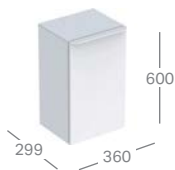

**PISOÁR GEBERIT SMYLE**  
 bezvodná prevádzka, bez splachovacieho okraja, odtok dozadu  
 500.255.01.1

**ZÁVESNÝ BIDET GEBERIT SMYLE, HRANATÝ**  
 uzavretý tvar, s prepacom  
 500.209.01.1

**STOJACÍ BIDET GEBERIT SMYLE, HRANATÝ**  
 uzavretý tvar, s prepacom, v jednej rovine so stenou  
 500.841.00.1