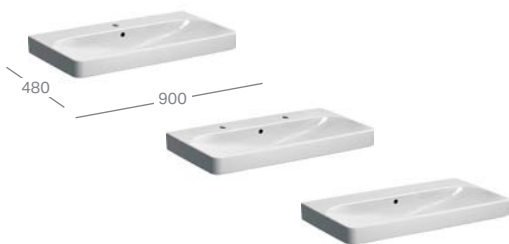

**UMÝVADLO GEBERIT SMYLE (90 CM)
HRANATÝ TVAR**

s otvorom na batériu, s prepacom
s dvomi otvormi na batériu, s prepacom
bez otvoru na batériu, s prepacom

500.251.01.1
500.252.01.1
500.250.01.1

SKRINKA POD UMÝVADLO GEBERIT SMYLE SQUARE S DVOMI ZÁSUVKAMI

biela, vysoký lesk
pieskovosivá, vysoký lesk
láva, matná
orech hickory, melamín

500.354.00.1
500.354.JL.1
500.354.JK.1
500.354.JR.1