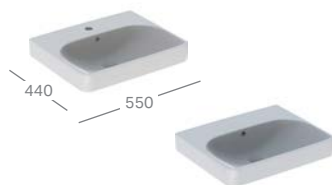

**UMÝVADLO GEBERIT SMYLE (55 CM)
HRANATÝ TVAR**

s otvorom na batériu, s prepacom 500.259.01.1
bez otvoru na batériu, s prepacom 501.574.00.1

**SKRINKA POD UMÝVADLO GEBERIT SMYLE
S DVIERKAMI, ZÁVESY VPRAVO**

biela, vysoký lesk	500.365.00.1
pieskovosivá, vysoký lesk	500.365.JL.1
láva, matná	500.365.JK.1
orech hickory, melamín	500.365.JR.1

**SKRINKA POD UMÝVADLO GEBERIT SMYLE
S DVIERKAMI, ZÁVESY VĽAVO**

biela, vysoký lesk	500.366.00.1
pieskovosivá, vysoký lesk	500.366.JL.1
láva, matná	500.366.JK.1
orech hickory, melamín	500.366.JR.1