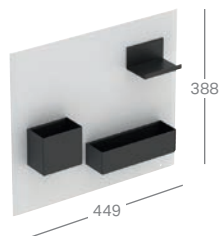

Skrinka má zrkadlo na vnútornej strane dverí.

**PRIHRADKA DO ZÁSUVKY V TVARE T**

láva, matná	500.678.00.1
-------------	--------------

**PRIHRADKA DO ZÁSUVKY V TVARE H**

láva, matná	500.677.00.1
-------------	--------------

**SÚPRAVA NOŽIČIEK (2 KUSY)**

lesklý chróm, h = 15,1 – 15,4 cm	500.367.00.1
lesklý chróm, h = 18 cm	502.329.00.1
lesklý chróm, h = 21,7 cm	502.330.00.1

**MAGNETICKÁ TABUĽA GEBERIT  
S ÚLOŽNÝMI BOXMI**

Boxy: matná láva	
Tabuľa: biela	500.649.01.2
Tabuľa: pieskovosivá	500.649.JL.2
Tabuľa: matná láva	500.649.JK.2
Tabuľa: čierna	500.649.16.2