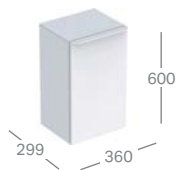

**PISOÁR GEBERIT SMYLE**  
 bezvodná prevádzka, bez splachovacieho okraja, odtok dozadu  
 500.255.01.1

**ZÁVESNÝ BIDET GEBERIT SMYLE, HRANATÝ**  
 uzavretý tvar, s prepacom  
 500.209.01.1

**STOJACÍ BIDET GEBERIT SMYLE, HRANATÝ**  
 uzavretý tvar, s prepacom, v jednej rovine so stenou  
 500.841.00.1