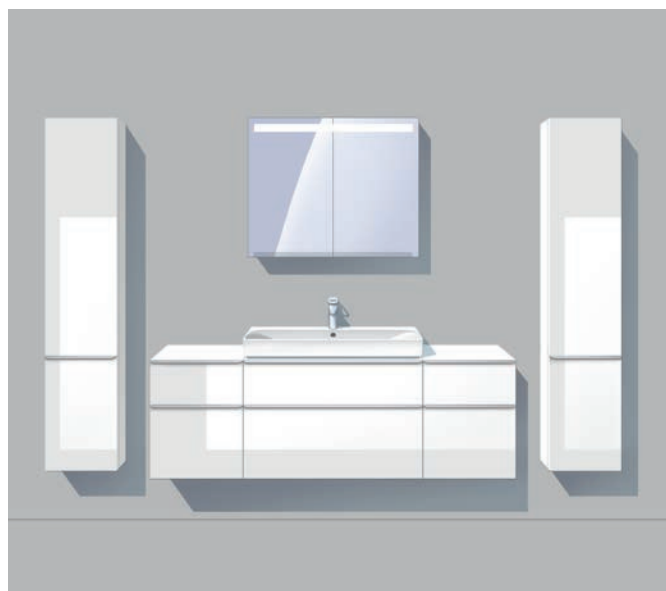

↑
KÚPEĽŇA S RODINNÝM DUCHOM
Hojnosť priestoru na uteráky a kozmetiku – pre ňu, pre neho a pre deti. V strede veľká osvetlená zrkadlová skrinka. A široké umývadlo, ktoré ponúka dostatok priestoru, aby si aj všetci spoločne mohli umývať zuby.