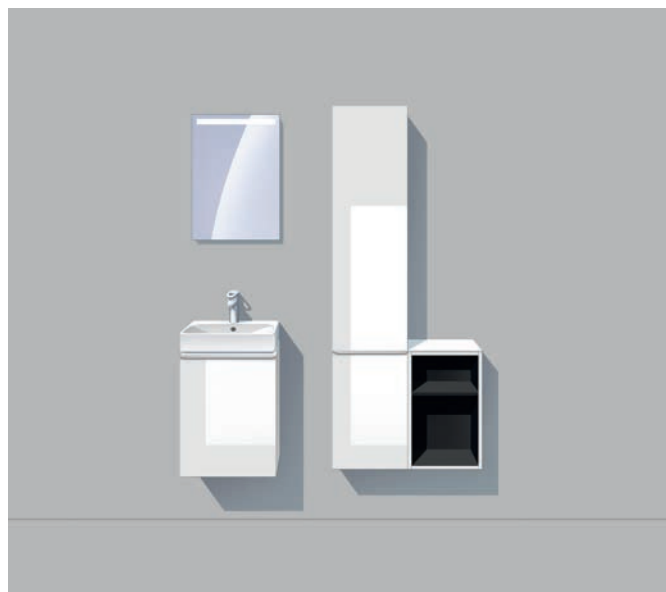

## ĽAHKO DOSIAHNUTELNÁ RÔZNORODOSŤ

Stačí zopár modulárnych stredných skriniek, nízkych skriniek, poličiek a zrkadlových skriniek s osvetlením a môžete vytvoriť rôzne individuálne koncepty kúpeľní.

Od kúpeľne pre hostí až po oázu pohody pre celú rodinu – s nábytkom z kúpeľňovej série Smyle možno kombináciou niekoľkých inteligentne navrhnutých produktov realizovať širokú škálu kúpeľní. Podľa potreby možno nábytok doplniť zrkadlami alebo zrkadlovými skrinkami Geberit Option.

↑  
**POCIT PRIESTORU V HOSTŔOVskej KÚPEĽNI**  
 Malé umývadlo, zúžená umývadlová skrinka, vhodné osvetlené zrkadlo a polička – to je všetko, čo potrebujete na vytvorenie útulnej a praktickej kúpeľne pre hostí.

# GEBERIT SMYLE WC TURBOFLUSH

Závesné WC Geberit Smyle je stelesnením moderného kúpeľňového dizajnu. Vďaka hranatému štýlu sa perfektne kombinuje s hranatými umývadlami a jeho uzavretý a hladký vonkajší tvar umožňuje jednoduché čistenie. Inovatívna technológia splachovania Geberit TurboFlush zabezpečuje výnimočne dôkladné a tiché splachovanie.