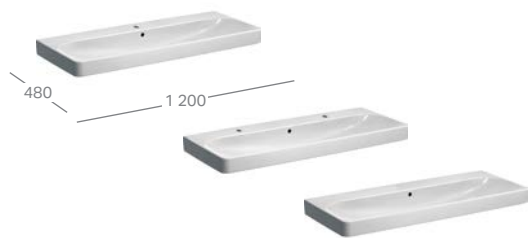

**UMÝVADLO GEBERIT SMYLE (90 CM)  
HRANATÝ TVAR**

s otvorom na batériu, s prepacom  
s dvomi otvormi na batériu, s prepacom  
bez otvoru na batériu, s prepacom

500.251.01.1  
500.252.01.1  
500.250.01.1

**SKRINKA POD UMÝVADLO GEBERIT SMYLE SQUARE S DVOMI ZÁSUVKAMI**

biela, vysoký lesk  
pieskovosivá, vysoký lesk  
láva, matná  
orech hickory, melamín

500.354.00.1  
500.354.JL.1  
500.354.JK.1  
500.354.JR.1