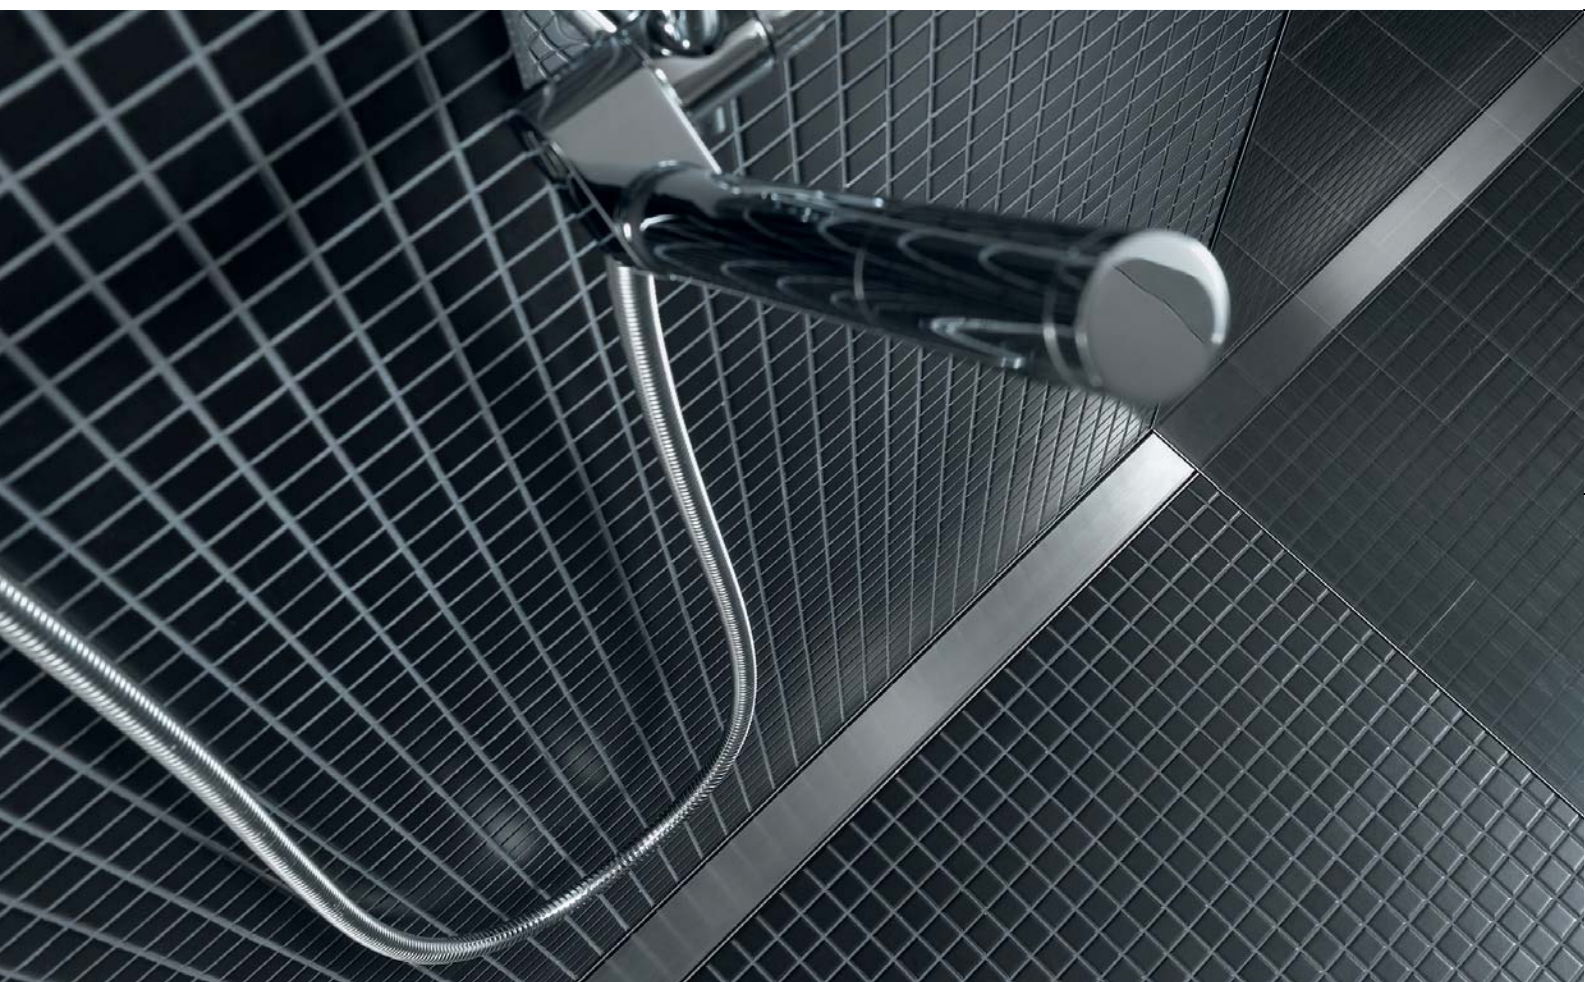

umožňuje osadiť vaňu nízko nad podlahou, vchádzanie do nej je potom mimoriadne pohodlné. Celoobvodové tesnenia spoľahlivo chránia vaňu pred vlhkosťou. Flexibilné uchytienie prepadu uľahčuje a urýchľuje montáž. Uniflex PushControl zabezpečí pohodlný kúpeľ vo vani pre dve osoby – bez ohľadu na to, na ktorej strane vane sedíte. Uniflex PushControl získal ocenenie za dizajn iF Product Design Award 2008.

Fakty

- Atraktívny dizajn
- Samočistiaci efekt
- Dokonalá tesnosť
- Jednoduchá montáž

Komfortné napúšťanie vane: Vaňové odtoky Geberit

Vaňové súpravy Geberit dokonale spájajú elegantný vzhľad s vysokou funkčnosťou. Celoobvodové tesnenie zabezpečuje trvalú tesnosť a tým aj optimálnu prevádzku. Protiprúdový princíp zabraňuje vzniku nežiaduceho hluku vo vašej kúpeľni. V neposlednom rade odolné káblové ovládanie zaručuje jednoduchú a bezpečnú obsluhu vane. Nová vaňová súprava Geberit umožňuje nižšie umiestnenie vane a zodpovedá dnešnému trendu

pohodlného vstupu do vane. Vaňa sa napúšťa pomocou prívodu v ovládacej ružici, ktorá je zabudovaná v prepadovom otvore vane. Zachovaný je osvedčený protiprúdový princíp, odolné káblové ovládanie a, samozrejme, aj mimoriadne atraktívny dizajn. Ako všetky vaňové súpravy Geberit sa vyznačuje bezproblémovou údržbou a prináša tak nový pohľad na kvalitu do vašej kúpeľne.

Fakty

- Elegantný vzhľad
- Jednoduché ovládanie
- Vysoká účinnosť
- Dokonalá tesnosť
- Minimálna údržba

Oddýchnite si od konvencií: Sprchový žľab Uniflex

Odtok Uniflex je určený do spírch, ktoré sú v rovine s podlahou. Podpory odtoku sú nastaviteľné, pričom ich montáž možno vykonať bez použitia náradia. Dá sa nastaviť sklon, výška a odsadenie odtoku, čím možno prispôbiť jeho osadenie hrúbke, sklonu a rastru dlažby. Sprchový odtok Uniflex sa dodáva v dĺžke 700, 800, 900 a 1 000 mm. Minimálna stavebná