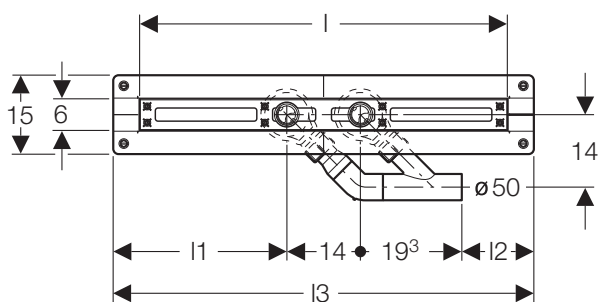

pohodlného vstupu do vane. Vaňa sa napúšťa pomocou prívodu v ovládacej ružici, ktorá je zabudovaná v prepadovom otvore vane. Zachovaný je osvedčený protiprúdový princíp, odolné káblové ovládanie a, samozrejme, aj mimoriadne atraktívny dizajn. Ako všetky vaňové súpravy Geberit sa vyznačuje bezproblémovou údržbou a prináša tak nový pohľad na kvalitu do vašej kúpeľne.

Fakty

- Elegantný vzhľad
- Jednoduché ovládanie
- Vysoká účinnosť
- Dokonalá tesnosť
- Minimálna údržba

Oddýchnite si od konvencií: Sprchový žľab Uniflex

Odtok Uniflex je určený do spírch, ktoré sú v rovine s podlahou. Podpory odtoku sú nastaviteľné, pričom ich montáž možno vykonať bez použitia náradia. Dá sa nastaviť sklon, výška a odsadenie odtoku, čím možno prispôbiť jeho osadenie hrúbke, sklonu a rastru dlažby. Sprchový odtok Uniflex sa dodáva v dĺžke 700, 800, 900 a 1 000 mm. Minimálna stavebná

výška je 100 mm. Dodáva sa v dvoch dizajnových líniách, ktoré vhodne dopĺňajú modernú kúpeľňu. Ich povrch sa dodáva v ušľachtilej oceli alebo upravený práškovou farbou. Na povrchovú úpravu tiež možno použiť napríklad drevo, Corian® alebo dlažbu.

Fakty

- Exkluzívny dizajn
- 4 rôzne dĺžky
- Jednoduchá a rýchla montáž
- Odhlučnené osadenie na stavebnú konštrukciu
- Dve zápachové uzávierky
- Montáž do stredu alebo ku stene
- Bezproblémová údržba

Sprchový žľab Geberit Uniflex