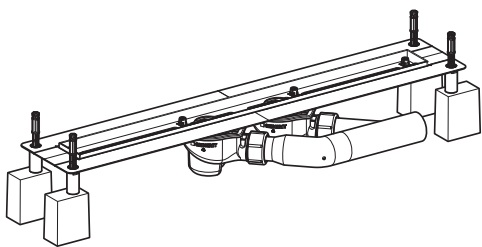

pohodlného vstupu do vane. Vaňa sa napúšťa pomocou prívodu v ovládacej ružici, ktorá je zabudovaná v prepadovom otvore vane. Zachovaný je osvedčený protiprúdový princíp, odolné káblové ovládanie a, samozrejme, aj mimoriadne atraktívny dizajn. Ako všetky vaňové súpravy Geberit sa vyznačuje bezproblémovou údržbou a prináša tak nový pohľad na kvalitu do vašej kúpeľne.

Fakty

- Elegantný vzhľad
- Jednoduché ovládanie
- Vysoká účinnosť
- Dokonalá tesnosť
- Minimálna údržba

Oddýchnite si od konvencií: Sprchový žľab Uniflex

Odtok Uniflex je určený do spírch, ktoré sú v rovine s podlahou. Podpory odtoku sú nastaviteľné, pričom ich montáž možno vykonať bez použitia náradia. Dá sa nastaviť sklon, výška a odsadenie odtoku, čím možno prispôbiť jeho osadenie hrúbke, sklonu a rastru dlažby. Sprchový odtok Uniflex sa dodáva v dĺžke 700, 800, 900 a 1 000 mm. Minimálna stavebná

Fakty

- Exkluzívny dizajn
- 4 rôzne dĺžky
- Jednoduchá a rýchla montáž
- Odhlučnené osadenie na stavebnú konštrukciu
- Dve zápachové uzávierky
- Montáž do stredu alebo ku stene
- Bezproblémová údržba

Sprchový žľab Geberit Uniflex