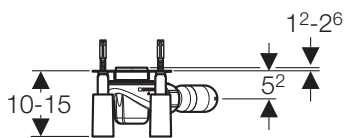

Sprchový žľab Geberit Uniflex

Položka č.	l [cm]	l1 [cm]	l2 [cm]	l3 [cm]
154.100.00.1	70	33	13,7	80
154.101.00.1	80	38	18,7	90
154.102.00.1	90	43	23,7	100
154.103.00.1	100	48	28,7	110

Geberit Slovensko s.r.o.
Karadžičova 10
821 08 Bratislava 2

Tel.: 02/49 20 30 71
Fax: 02/49 20 30 72

www.geberit.sk