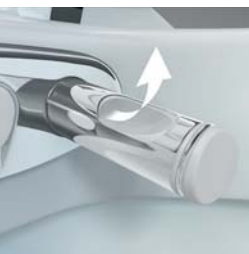

Kompletný závesný systém vyrobený z keramiky odolnej proti nečistotám vyhráva na celej čiare. Silu oscilujúcej sprchovacej dýzy možno nastaviť na požadovanú intenzitu. Samozrejmosťou je aj automatické čistenie sprchovacej dýzy čistou vodou pred každým použitím toalety, ako aj po ňom.

Intenzita vodného lúča sa dá individuálne nastaviť.

Ovládanie je jednoduché a praktické.

Geberit AquaClean 8000*plus*: komfort de luxe

Intenzita a teplota
vodného lúča
sa dajú
individuálne nastaviť.

Odsávanie pachov sa
spustí automaticky.